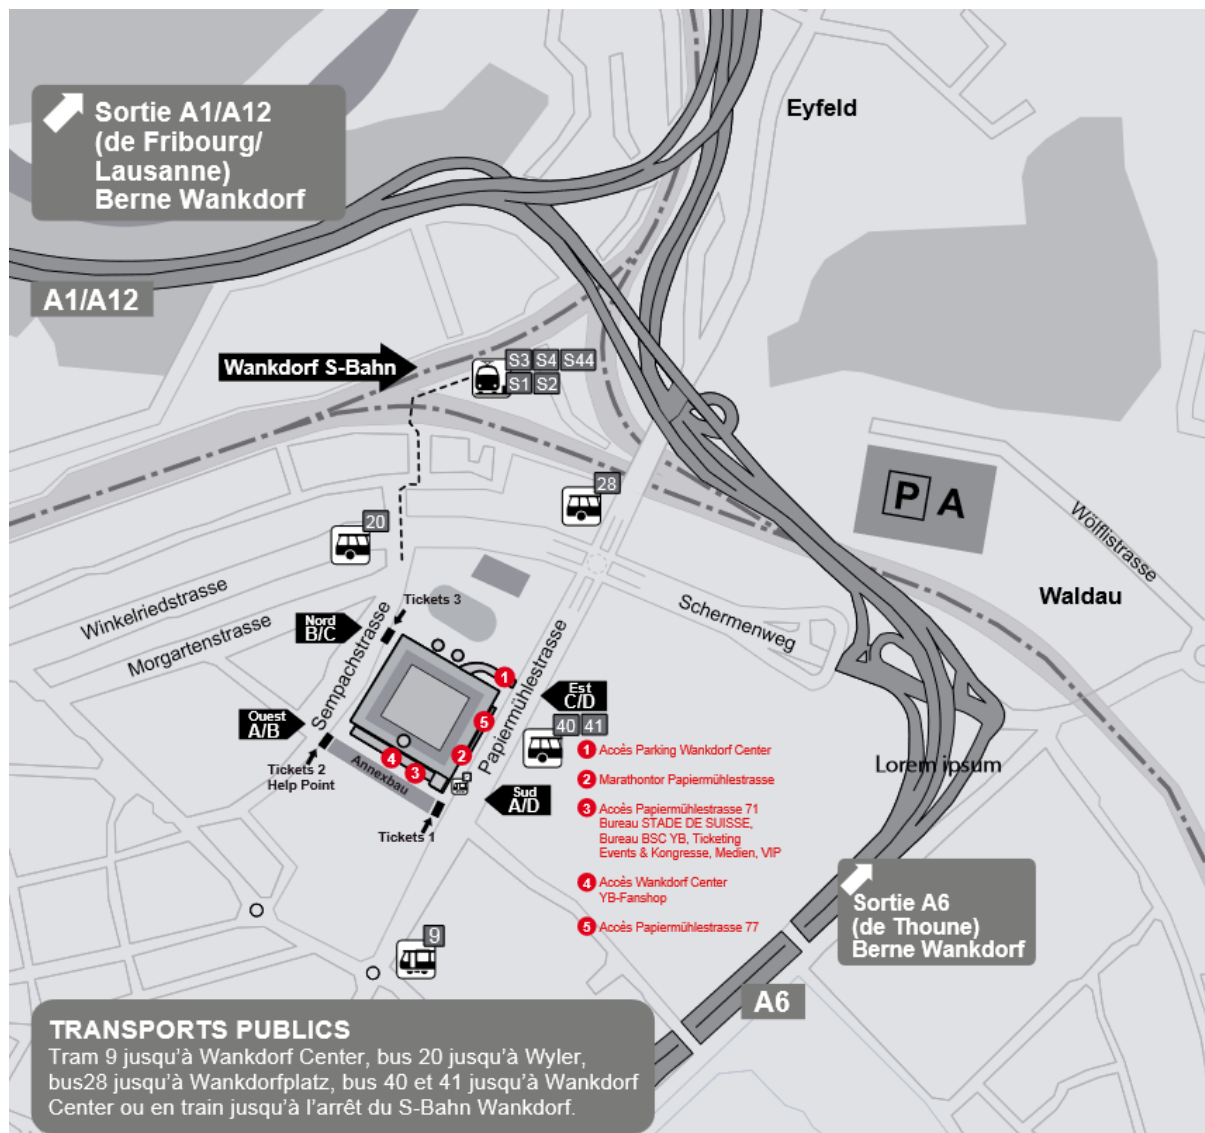

Plan de situation du Stade de Suisse

Stade de Suisse, Papiermühlestrasse 71, 3014 Berne

En utilisant les transports publics

Le Stade de Suisse est desservi de manière optimale par les transports publics. Plusieurs lignes vous mènent directement au stade :

- Tram n° 9 jusqu'à Wankdorf Center
- Plusieurs trains jusqu'à l'arrêt Wankdorf de la S-Bahn
- Lignes 40 et 41 RBS jusqu'à l'arrêt Wankdorf