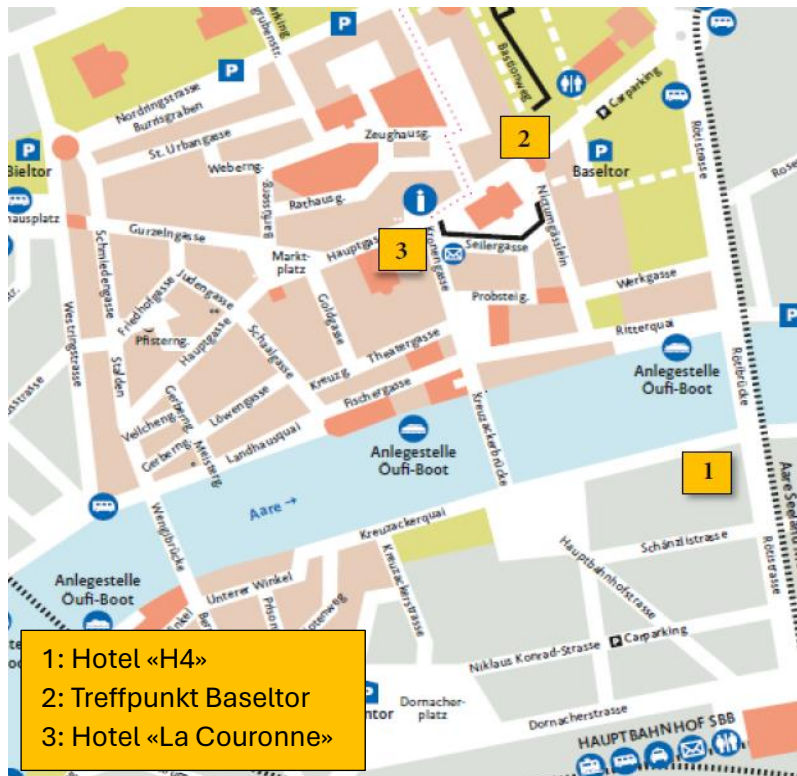

Ausflug Schloss Waldegg, Samstag, 15. Juni 2024 Excursion au château de Waldegg, samedi 15 juin 2024

Treffpunkt für Anreise per ÖV / Lieu de rendez-vous pour l'arrivée en transports publics

Uhrzeit/lieu: **9h30**

Adresse: **Baseltor, Hauptgasse 70, 4500 Solothurn**

Baseltor, Sicht von aussen

Baseltor, Sicht von Hauptgasse